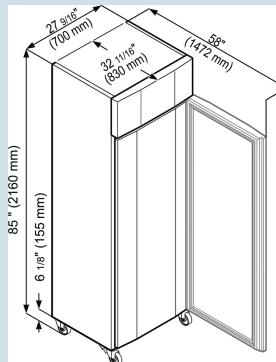

FRPSvg 6501
Performance

EIA

Smart
Device
ready

Milieuvriendelijk, krachtig en energiezuinig

Deze Liebherr in de Performance serie biedt bijna 600 liter koelruimte met een GN 2/1 interieur. Het temperatuurbereik is instelbaar tussen de -2°C en +15°C. De edelstalen kast is snel schoon te maken dankzij de voorgevormde ribben in de chroomnikkelstalen binnenkuip.

Behuizing / Kleur deur

Materiaal behuizing

Materiaal deur/deksel

Bruto inhoud totaal

Netto inhoud totaal

Energieklasse

Energieverbruik per jaar

Energiekosten per jaar

Energie efficiëntie index

Geluidsniveau

Klimaatklasse

Temperatuurklasse

Geschikt voor onverwarmde ruimte

Geschikt voor omgevingstemperatuur van

Koelmiddel

Aansluitwaarde

Warmteafgifte in kJ/h

Warmteafgifte in Wh

Edelstaal / Edelstaal

Chroomnikkelstaal (1.4301 / AISI 304)

Chroomnikkelstaal (1.4301 / AISI 304)

597 l

486 l

A

302 kWh

€ 69,-

21,5

60 dB(A)

5

M1

Nee

+10°C tot 40°C

R290

4,0 A

305 kJ/h

76 Wh