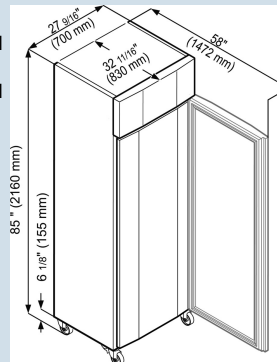

Behuizing / Kleur deur	Edelstaal / Edelstaal
Materiaal behuizing	Chroomnikkelstaal (1.4301 / AISI 304)
Materiaal deur/deksel	Chroomnikkelstaal (1.4301 / AISI 304)
Bruto inhoud totaal	597 l
Netto inhoud totaal	486 l
Energieklasse	B
Energieverbruik per jaar	1180 kWh
Energiekosten per jaar	€ 271,-
Energie efficiëntie index	30,5
Geluidsniveau	60 dB(A)
Klimaatklasse	5
Temperatuurklasse	L1
Geschikt voor onverwarmde ruimte	Nee
Geschikt voor omgevingstemperatuur van	+10°C tot 40°C
Koelmiddel	R290
Aansluitwaarde	4 A
Warmteafgifte in kJ/h	975 kJ/h
Warmteafgifte in Wh	302 Wh

FFPSvg 6501

Performance

EIA

Smart
Device
ready

Afmetingen

Hoogte	211,5 cm
Breedte	69,7 cm
Diepte	86,7 cm
Plaatsbaar tegen muur	Ja
Geschikt voor	GN 2/1 530x650 mm
Netto gewicht / Bruto gewicht	119,0 kg / 137,0 kg
Hoogte verpakking	2250 mm
Breedte verpakking	740 mm
Diepte verpakking	900 mm

Overige

Materiaal interieur	Chroomnikkelstaal (1.4301 / AISI 304)
Deur zelfsluitend	Ja
Deurscharniering	Rechts, wisselbaar
Greep	Greeplijst
Lengte aansluitsnoer	300 cm
Display	Digitaal temperatuursdisplay
Soort bedieningspaneel	Tiptoets
Positie bedieningspaneel	Buitenzijde
User interface	basic
Temperatuuraanduiding van	Vriesgedeelte
Temperatuuraanduiding vriesdeel	buitenzijde digitaal
Temperatuuralarm	Optisch en akoestisch temperatuuralarm
Alarm apparaatstoring	Ja, ook instelbaar via App
Deuralarm vriesdeel	Ja, ook instelbaar via App
Schermbeweging	Ja
Geschikt voor integratie in netwerk	Ja, optioneel
Slot	Ja
Dooiwaterafvoer	Ja
Stelpoten	4
Materiaal stelpoten	Chroomnikkelstaal
Hoogte stelpoten	115?175 mm
Min./max. temperatuurregistratie	Ja
Alarmgrenzen instelbaar	Ja
Interface	WLAN/LAN (optioneel)