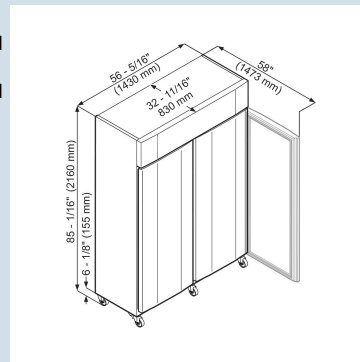

FFPSvg 1402
Performance

EIA

Smart
Device
ready

Advies verkoopprijs € 6595

Ruime gastronom vrieskast

Deze Liebherr in de Performance serie biedt professionele vriesruimte met GN 2/1 interieur. Het temperatuurbereik is nauwkeurig instelbaar tussen de -10°C en -26°C. De volledig stalen kast beschikt over zelfsluitende deuren en is snel schoon te maken dankzij de voorgevormde ribben in de binnenkuip.

Behuizing / Kleur deur

Materiaal behuizing

Materiaal deur/deksel

Bruto inhoud totaal

Netto inhoud totaal

Energieklasse

Energieverbruik per jaar

Energiekosten per jaar

Energie efficiëntie index

Geluidsniveau

Klimaatklasse

Temperatuurklasse

Geschikt voor onverwarmde ruimte

Geschikt voor omgevingstemperatuur van

Koelmiddel

Aansluitwaarde

Warmteafgifte in kJ/h

Warmteafgifte in Wh

Edelstaal / Edelstaal

Chroomnikkelstaal (1.4301 / AISI 304)

Chroomnikkelstaal (1.4301 / AISI 304)

1360 l

1096 l

B

2208 kWh

€ 508,-

32,2

60 dB(A)

5

L1

Nee

+10°C tot 40°C

R290

4 A

1420 kJ/h

551 Wh