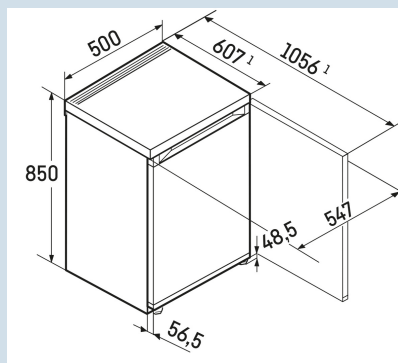

**Rd 1200**

Pure

Super  
SilentSuper  
CoolSuper  
Cool**Als de breedte bepalend is**

Deze Liebherr tafelmodel koeler is slechts 50 cm breed. Maar ondanks de geringe breedte biedt dit model voldoende ruimte en flexibiliteit. De verstelbare GlassLine draagplateaus zijn belastbaar tot 35 kg en ook uitneembaar bij een deuropening van 90°. Alle interieuronderdelen zijn geschikt voor de vaatwasmachine. Het bedieningspaneel met tiptoetsbediening bevindt zich in de koelkast en is eenvoudig te bedienen. Mocht de deur per ongeluk niet goed zijn gesloten, dan klinkt het akoestisch deuralarm. De kastbrede groente- en fruitlade biedt voldoende ruimte voor uw verse levensmiddelen.

## Rd 1200

Pure

Super  
SilentSuper  
CoolSuper  
Cool**Afmetingen**

Hoogte	85 cm
Breedte	50 cm
Diepte	60,7 cm
Afneembaar bovenblad	Ja
Hoogte zonder bovenblad	820 mm
Onderbouwbaar	Ja
Tussenbouwbaar	Ja
Plaatsbaar tegen muur	Ja
Netto gewicht / Bruto gewicht	31,3 kg / 33,8 kg
Hoogte verpakking	911 mm
Breedte verpakking	517 mm
Diepte verpakking	711 mm