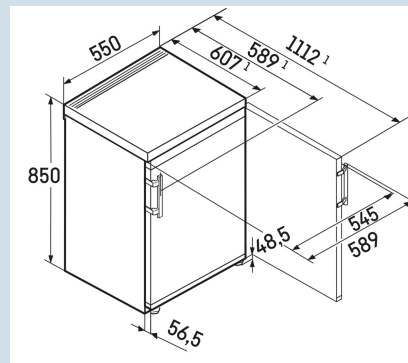

## Rd 1401

Pure

Super  
SilentSuper  
CoolSuper  
Cool**Afmetingen**

Hoogte	85 cm
Breedte	55 cm
Diepte	60,7 cm
Afneembaar bovenblad	Ja
Hoogte zonder bovenblad	820 mm
Onderbouwbaar	Ja
Tussenbouwbaar	Ja
Plaatsbaar tegen muur	Ja
Netto gewicht / Bruto gewicht	33,1 kg / 35,7 kg
Hoogte verpakking	911 mm
Breedte verpakking	567 mm
Diepte verpakking	711 mm