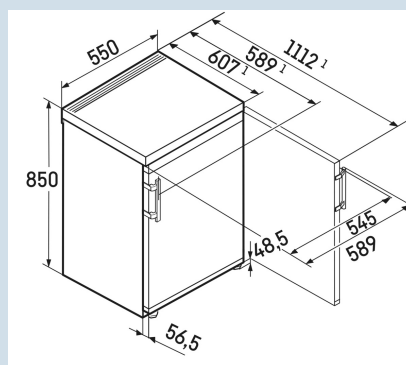

Rc 1400
Pure

Super
Silent

Super
Cool

Super
Cool

Compact en zuinig

Deze zuinige Liebherr tafelmodel koeler is 55 cm breed en biedt volop ruimte en flexibiliteit. De verstelbare GlassLine draagplateaus zijn belastbaar tot 35 kg en uitneembaar bij een deuropening van 90°. Alle interieuronderdelen zijn geschikt voor de vaatwasmachine. Het bedieningspaneel met tiptoetsbediening bevindt zich in de koelkast en is eenvoudig te bedienen. Mocht de deur per ongeluk niet goed zijn gesloten, dan klinkt het akoestisch deuralarm. De kastbrede groente- en fruitlade biedt voldoende ruimte voor uw verse levensmiddelen. De hevelhandgreep zorgt iedere keer voor moeiteloos openen.

Wit / Wit
Staal
Staal
125 l
126 l

58 kWh
0,2
€ 23,-
64
34 dB(A)
B
SN-T

Rc 1400
Pure

Afmetingen

Hoogte	85 cm
Breedte	55 cm
Diepte	60,7 cm
Afneembaar bovenblad	Ja
Hoogte zonder bovenblad	820 mm
Onderbouwbaar	Ja
Tussenbouwbaar	Ja
Plaatsbaar tegen muur	Ja
Netto gewicht / Bruto gewicht	35,6 kg / 38,3 kg
Hoogte verpakking	911 mm
Breedte verpakking	567 mm
Diepte verpakking	711 mm