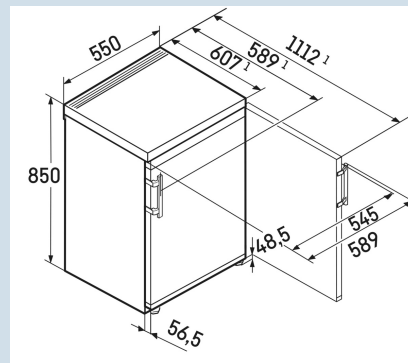

Rc 1401
Pure

Super
Silent

Super
Cool

Super
Cool

Compact en superzuinig

Deze zuinige Liebherr tafelmodel koelkast met 4-sterren vriesvak biedt volop ruimte en flexibiliteit. De verstelbare GlassLine draagplateaus zijn belastbaar tot 35 kg en uitneembaar bij een deuropening van 90°. Interieuronderdelen zijn geschikt voor de vaatwasmachine. Het bedieningspaneel met tiptoetsen bevindt zich in de koelkast en is eenvoudig te bedienen. Mocht de deur per ongeluk niet goed zijn gesloten, dan klinkt het akoestisch deuralarm. De kastbrede groente- en fruitlade biedt voldoende ruimte voor uw verse levensmiddelen. De hevelhandgreep zorgt iedere keer voor moeiteloos openen.

Wit / Wit
Staal
Staal
111 l
97 l
15 l
 C
91 kWh
0,2
€ 36,-
64
35 dB(A)
B

Rc 1401
Pure

Afmetingen

Hoogte	85 cm
Breedte	55 cm
Diepte	60,7 cm
Afneembaar bovenblad	Ja
Hoogte zonder bovenblad	820 mm
Onderbouwbaar	Ja
Tussenbouwbaar	Ja
Plaatsbaar tegen muur	Ja
Netto gewicht / Bruto gewicht	35,3 kg / 37,9 kg
Hoogte verpakking	911 mm
Breedte verpakking	567 mm
Diepte verpakking	711 mm