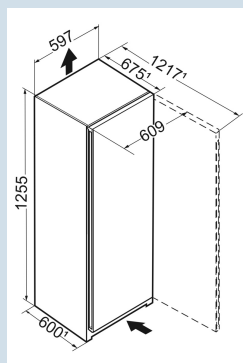

Wit / Wit
Staal
Staal
160 l
161 l
E
208 kWh
0,6
€ 83,-
100
36 dB(A)
C
SN-T

FNe 4204
Pure

Afmetingen

Hoogte	125,5 cm
Breedte	59,7 cm
Diepte	67,5 cm
InteriorFit	Ja
Plaatsbaar tegen muur	Ja
Netto gewicht / Bruto gewicht	49,7 kg / 53,5 kg
Hoogte verpakking	1329 mm
Breedte verpakking	615 mm
Diepte verpakking	767 mm