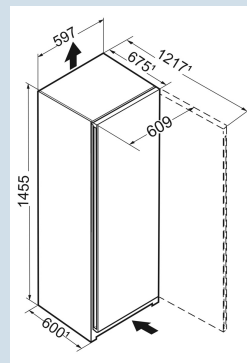

Wit / Wit
Staal
Staal
199 l
200 l
E
221 kWh
0,6
€ 88,-
100
36 dB(A)
C
SN-T

FNe 4605
Pure

Afmetingen

Hoogte	145,5 cm
Breedte	59,7 cm
Diepte	67,5 cm
InteriorFit	Ja
Plaatsbaar tegen muur	Ja
Netto gewicht / Bruto gewicht	49,7 kg / 53,5 kg
Hoogte verpakking	1527 mm
Breedte verpakking	615 mm
Diepte verpakking	767 mm