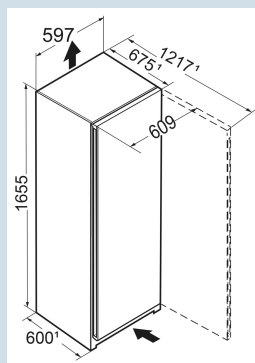

Wit / Wit
Staal
Staal
238 l
239 l
E
235 kWh
0,6
€ 94,-
100
36 dB(A)
C
SN-T

FNe 5006
Pure

Afmetingen

Hoogte	165,5 cm
Breedte	59,7 cm
Diepte	67,5 cm
InteriorFit	Ja
Plaatsbaar tegen muur	Ja
Netto gewicht / Bruto gewicht	49,7 kg / 53,5 kg
Hoogte verpakking	1727 mm
Breedte verpakking	615 mm
Diepte verpakking	767 mm