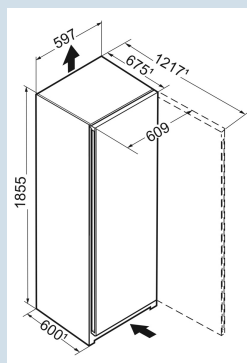

Wit / Wit  
Staal  
Staal  
277 l  
278 l  
E  
249 kWh  
0,7  
€ 100,-  
100  
36 dB(A)  
C  
SN-T

**FNe 5207**

Pure

**Afmetingen**

Hoogte	185,5 cm
Breedte	59,7 cm
Diepte	67,5 cm
InteriorFit	Ja
Plaatsbaar tegen muur	Ja
Netto gewicht / Bruto gewicht	49,7 kg / 53,5 kg
Hoogte verpakking	1927 mm
Breedte verpakking	615 mm
Diepte verpakking	767 mm