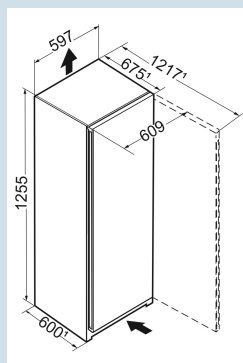

Wit / Wit  
Staal  
Staal  
160 l  
161 l  
D  
166 kWh  
0,5  
€ 66,-  
80  
37 dB(A)  
C  
SN-T

**FNd 4224**  
Plus

**Afmetingen**

Hoogte	125,5 cm
Breedte	59,7 cm
Diepte	67,5 cm
InteriorFit	Ja
Plaatsbaar tegen muur	Ja
Netto gewicht / Bruto gewicht	49,7 kg / 53,5 kg
Hoogte verpakking	1329 mm
Breedte verpakking	615 mm
Diepte verpakking	767 mm