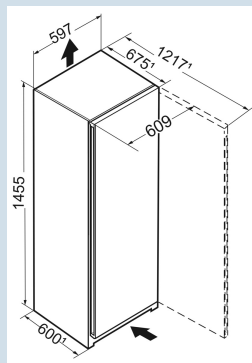

Wit / Wit  
Staal  
Staal  
199 l  
200 l  
D  
177 kWh  
0,5  
€ 71,-  
80  
37 dB(A)  
C  
SN-T

**FNd 4625**  
 Plus

**Afmetingen**

Hoogte	145,5 cm
Breedte	59,7 cm
Diepte	67,5 cm
InteriorFit	Ja
Plaatsbaar tegen muur	Ja
Netto gewicht / Bruto gewicht	49,7 kg / 53,5 kg
Hoogte verpakking	1527 mm
Breedte verpakking	615 mm
Diepte verpakking	767 mm