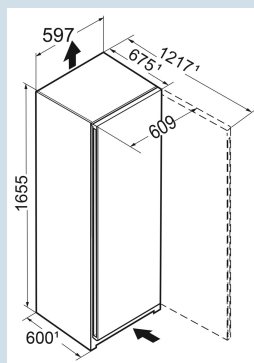

Wit / Wit  
Staal  
Staal  
238 l  
239 l  
 D  
188 kWh  
0,5  
€ 75,-  
80  
36 dB(A)  
C  
SN-T

**FNd 5026**  
Plus

**Afmetingen**

Hoogte	165,5 cm
Breedte	59,7 cm
Diepte	67,5 cm
InteriorFit	Ja
Plaatsbaar tegen muur	Ja
Netto gewicht / Bruto gewicht	49,7 kg / 53,5 kg
Hoogte verpakking	1727 mm
Breedte verpakking	615 mm
Diepte verpakking	767 mm