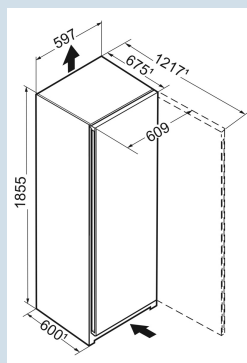

Wit / Wit
Staal
Staal
277 l
278 l

199 kWh
0,5
€ 80,-
80
36 dB(A)
C
SN-T

FNd 522i
Plus

Afmetingen

Hoogte	185,5 cm
Breedte	59,7 cm
Diepte	67,5 cm
InteriorFit	Ja
Plaatsbaar tegen muur	Ja
Netto gewicht / Bruto gewicht	49,7 kg / 53,5 kg
Hoogte verpakking	1927 mm
Breedte verpakking	615 mm
Diepte verpakking	767 mm