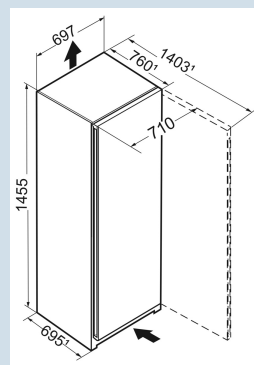

Wit / Wit  
Staal  
Staal  
260 l  
260 l  
D  
194 kWh  
0,5  
€ 78,-  
80  
38 dB(A)  
C  
SN-T

**FNd 6625**  
Plus

**Afmetingen**

Hoogte	145,5 cm
Breedte	69,7 cm
Diepte	76 cm
InteriorFit	Ja
Plaatsbaar tegen muur	Ja
Netto gewicht / Bruto gewicht	64,5 kg / 69,5 kg
Hoogte verpakking	1527 mm
Breedte verpakking	715 mm
Diepte verpakking	829 mm