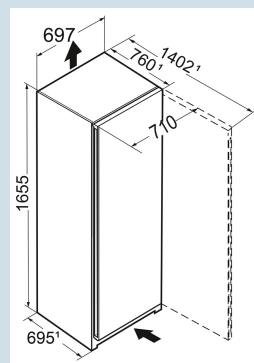

Wit / Wit
Staal
Staal
311 l
312 l

208 kWh
0,6
€ 83,-
80
38 dB(A)
C
SN-T

FNd 7026
Plus

Afmetingen

Hoogte	165,5 cm
Breedte	69,7 cm
Diepte	76 cm
InteriorFit	Ja
Plaatsbaar tegen muur	Ja
Netto gewicht / Bruto gewicht	70,7 kg / 75,6 kg
Hoogte verpakking	1727 mm
Breedte verpakking	715 mm
Diepte verpakking	829 mm