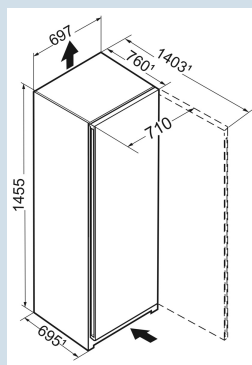

Wit / Wit
Staal
Staal
260 l
260 l
A
99 kWh
0,3
€ 40,-
41
33 dB(A)
B
SN-T

FNa 6625
Plus

Afmetingen

| | |
|-------------------------------|-------------------|
| Hoogte | 145,5 cm |
| Breedte | 69,7 cm |
| Diepte | 76 cm |
| InteriorFit | Ja |
| Plaatsbaar tegen muur | Ja |
| Netto gewicht / Bruto gewicht | 49,7 kg / 53,5 kg |
| Hoogte verpakking | 1527 mm |
| Breedte verpakking | 715 mm |
| Diepte verpakking | 829 mm |