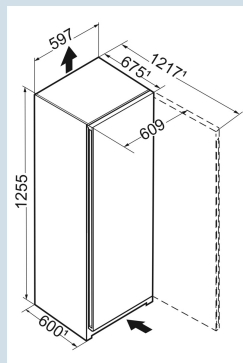

Wit / Wit  
Staal  
Staal  
247 l  
247 l  
D  
84 kWh  
0,2  
€ 34,-  
80  
37 dB(A)  
C  
SN-T

**Rd 4200**

Pure

**Afmetingen**

Hoogte	125,5 cm
Breedte	59,7 cm
Diepte	67,5 cm
InteriorFit	Ja
Plaatsbaar tegen muur	Ja
Netto gewicht / Bruto gewicht	50,3 kg / 54,2 kg
Hoogte verpakking	1327 mm
Breedte verpakking	615 mm
Diepte verpakking	767 mm