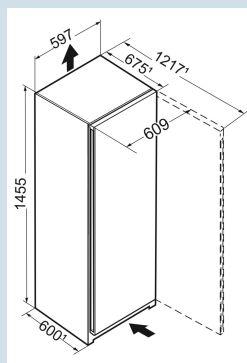

Wit / Wit
Staal
Staal
298 l
298 l
D
89 kWh
0,2
€ 36,-
80
37 dB(A)
C
SN-T

Rd 4600

Pure

Afmetingen

Hoogte	145,5 cm
Breedte	59,7 cm
Diepte	67,5 cm
InteriorFit	Ja
Plaatsbaar tegen muur	Ja
Netto gewicht / Bruto gewicht	55,6 kg / 60,1 kg
Hoogte verpakking	1527 mm
Breedte verpakking	615 mm
Diepte verpakking	767 mm