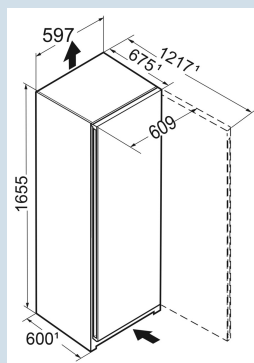

Wit / Wit
Staal
Staal
348 l
349 l

93 kWh
0,3
€ 37,-
80
37 dB(A)
C
SN-T

Rd 5000
Pure

Afmetingen

Hoogte	165,5 cm
Breedte	59,7 cm
Diepte	67,5 cm
InteriorFit	Ja
Plaatsbaar tegen muur	Ja
Netto gewicht / Bruto gewicht	59,9 kg / 64,6 kg
Hoogte verpakking	1727 mm
Breedte verpakking	615 mm
Diepte verpakking	767 mm