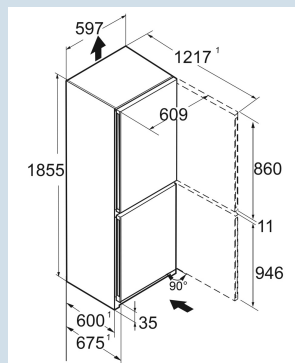

Wit / Wit
Staal
Staal
319 l
187 l
132 l

202 kWh
0,6
€ 81,-
80
35 dB(A)
B

CNd 5204
Pure

Afmetingen

Hoogte	185,5 cm
Breedte	59,7 cm
Diepte	67,5 cm
InteriorFit	Ja
Plaatsbaar tegen muur	Ja
Netto gewicht / Bruto gewicht	69,5 kg / 75 kg
Hoogte verpakking	1927 mm
Breedte verpakking	615 mm
Diepte verpakking	767 mm