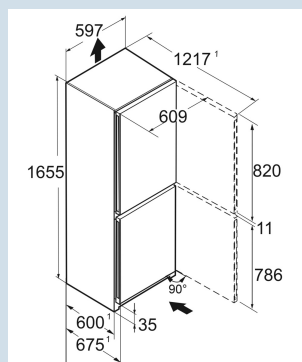

Wit / Wit
Staal
Staal
280 l
177 l
103 l

153 kWh
0,4
€ 61,-
64
35 dB(A)
B

CNc 5023
Plus

Afmetingen

Hoogte	165,5 cm
Breedte	59,7 cm
Diepte	67,5 cm
InteriorFit	Ja
Plaatsbaar tegen muur	Ja
Netto gewicht / Bruto gewicht	66,6 kg / 71,4 kg
Hoogte verpakking	1727 mm
Breedte verpakking	615 mm
Diepte verpakking	767 mm