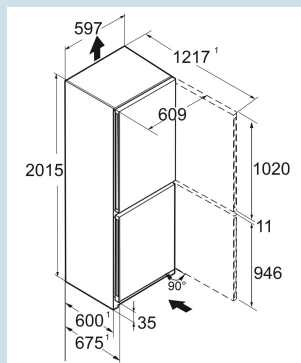

Wit / Wit  
Staal  
Staal  
359 l  
227 l  
132 l  
  
168 kWh  
0,5  
€ 67,-  
64  
35 dB(A)  
B

CNc 5724  
Plus

**Afmetingen**

Hoogte	201,5 cm
Breedte	59,7 cm
Diepte	67,5 cm
InteriorFit	Ja
Plaatsbaar tegen muur	Ja
Netto gewicht / Bruto gewicht	79,1 kg / 84,6 kg
Hoogte verpakking	2087 mm
Breedte verpakking	615 mm
Diepte verpakking	767 mm