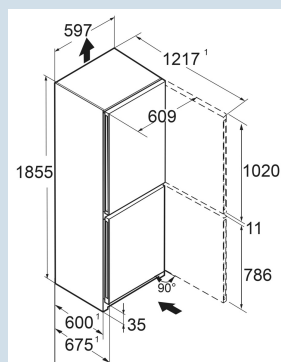

Wit / Wit
Staal
Staal
330 l
227 l
103 l
A C
161 kWh
0,4
€ 64,-
64
35 dB(A)
B

CNc 5203

Pure

Afmetingen

Hoogte	185,5 cm
Breedte	59,7 cm
Diepte	67,5 cm
InteriorFit	Ja
Plaatsbaar tegen muur	Ja
Netto gewicht / Bruto gewicht	71 kg / 76,5 kg
Hoogte verpakking	1927 mm
Breedte verpakking	615 mm
Diepte verpakking	767 mm