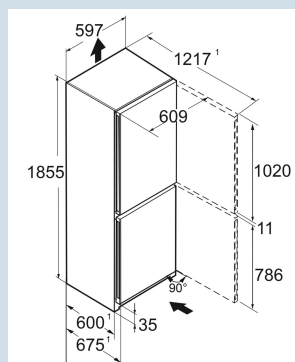

Wit / Wit
Staal
Staal
371 l
268 l
103 l

162 kWh
0,4
€ 65,-
64
35 dB(A)
B

CNc 5703

Pure

Afmetingen

Hoogte	201,5 cm
Breedte	59,7 cm
Diepte	67,5 cm
InteriorFit	Ja
Plaatsbaar tegen muur	Ja
Netto gewicht / Bruto gewicht	75,6 kg / 81,1 kg
Hoogte verpakking	2087 mm
Breedte verpakking	615 mm
Diepte verpakking	767 mm