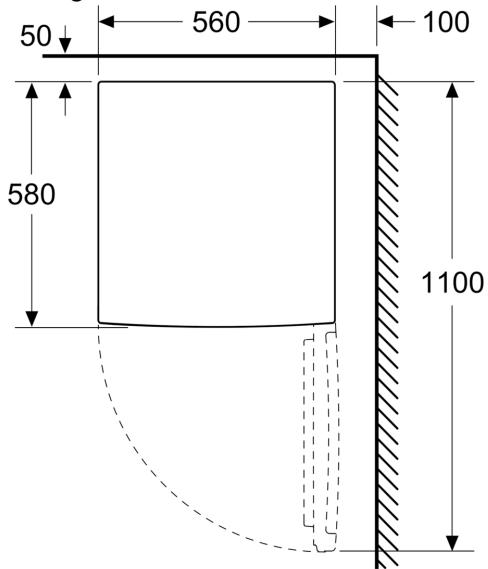

**Vershoudsysteem:**

- 1 Multi Box: transparante lade met gegolfde bodem, ideaal voor het bewaren van groente en fruit.

**Technische specificaties:**

- Afmetingen (hxbxd):
- 85 x 56 x 58 cm
- Klimaatklasse: SN-T
- Draairichting deur rechts, verwisselbaar
- Netspanning 220 - 240 V

**Toebehoren:**

- 2 x eievak

**Serie 2, Tafelmodel koelkast, Wit**  
**KTR15NWEB**

Afmeting in mm

Afmeting in mm