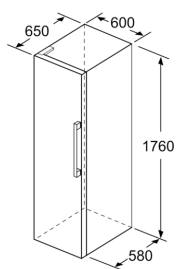

Toebehoren:

- eiervak

Serie 4, Vrijstaande koelkast, 176 x 60 cm, Wit KSV33VWEP

	a	b	c	d	e	f
KSW36, GSD36	187					
KSV36, KSF36, GSN36, GSV36	186					
KSV33, GSN33, GSV33	176	60	65	58	60	119.5
KSV29, GSN29, GSV29	161					
GSV24	146					
GSN51	161					
GSN54	176	70	78	70	70	142
GSN58	191					

- a Hoogte
- b Breedte
- c Diepte bij gesloten deur zonder greep en zonder afstandsstuk
- d Diepte van de kast zonder afstandsstuk
- e Breedte bij geopende deur zonder greep
- f Diepte bij geopende deur zonder greep en zonder afstandsstuk

Afmetingen in cm

Afmeting in mm