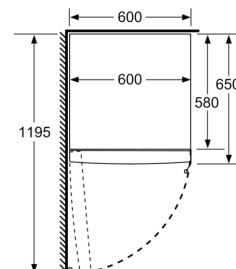

Toebehoren:

- eiervak

Serie 4, Vrijstaande koelkast, 176 x 60 cm, Wit KSV33VWEP

	a	b	c	d	e	f
KSW36, GSD36	187					
KSV36, KSF36, GSN36, GSV36	186					
KSV33, GSN33, GSV33	176	60	65	58	60	119.5
KSV29, GSN29, GSV29	161					
GSV24	146					
GSN51	161					
GSN54	176	70	78	70	70	142
GSN58	191					

- a Hoogte
- b Breedte
- c Diepte bij gesloten deur zonder greep en zonder afstandsstuk
- d Diepte van de kast zonder afstandsstuk
- e Breedte bij geopende deur zonder greep
- f Diepte bij geopende deur zonder greep en zonder afstandsstuk

Afmetingen in cm

Afmeting in mm