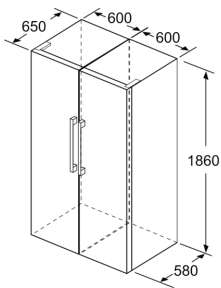

#### **Technische specificaties:**

- Afmetingen (hxbxd):
- 186 x 60 x 65 cm
- Klimaatklasse: SN-T
- Draairichting deur links, verwisselbaar
- Openingshoek deur: 90°, plaatsbaar tegen wand
- Verstelbare pootjes aan de voorzijde; achterzijde op rolletjes
- Netspanning 220 - 240 V

## Serie 4, Vrijstaande koelkast, 186 x 60 cm, Wit KSV36VWEP

	a	b	c	d	e	f
KSW36, GSD36	187					
KSV36, KSF36, GSN36, GSV36	186					
KSV33, GSN33, GSV33	176	60	65	58	60	119.5
KSV29, GSN29, GSV29	161					
GSV24	146					
GSN51	161					
GSN54	176	70	78	70	70	142
GSN58	191					

- a Hoogte  
 b Breedte  
 c Diepte bij gesloten deur zonder greep en zonder afsatdsstuk  
 d Diepte van de kast zonder afstandsstuk  
 e Breedte bij geopende deur zonder greep  
 f Diepte bij geopende deur zonder greep en zonder afstandsstuk

Afmetingen in cm

Afmeting in mm

Afmeting in mm