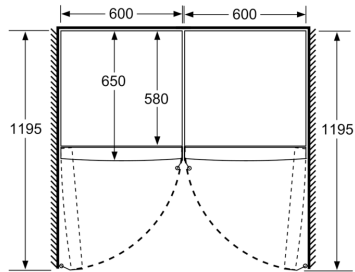

#### **Technische specificaties:**

- Afmetingen (hxbxd):
- 186 x 60 x 65 cm
- Klimaatklasse: SN-T
- Draairichting deur links, verwisselbaar
- Openingshoek deur: 90°, plaatsbaar tegen wand
- Verstelbare pootjes aan de voorzijde; achterzijde op rolletjes
- Netspanning 220 - 240 V

## Serie 4, Vrijstaande koelkast, 186 x 60 cm, Wit KSV36VWEP

	a	b	c	d	e	f
KSW36, GSD36	187					
KSV36, KSF36, GSN36, GSV36	186					
KSV33, GSN33, GSV33	176	60	65	58	60	119.5
KSV29, GSN29, GSV29	161					
GSV24	146					
GSN51	161					
GSN54	176	70	78	70	70	142
GSN58	191					

- a Hoogte  
 b Breedte  
 c Diepte bij gesloten deur zonder greep en zonder afsatdsstuk  
 d Diepte van de kast zonder afstandsstuk  
 e Breedte bij geopende deur zonder greep  
 f Diepte bij geopende deur zonder greep en zonder afstandsstuk

Afmetingen in cm

Afmeting in mm

Afmeting in mm