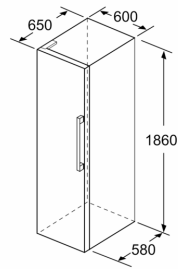

Serie 4, Vrijstaande koelkast, 186 x 60 cm, Wit KSV36VWEP

	a	b	c	d	e	f
KSW36, GSD36	187					
KSV36, KSF36, GSN36, GSV36	186					
KSV33, GSN33, GSV33	176	60	65	58	60	119.5
KSV29, GSN29, GSV29	161					
GSV24	146					
GSN51	161					
GSN54	176	70	78	70	70	142
GSN58	191					

1. a Hoogte
   b Breedte
   c Diepte bij gesloten deur zonder greep en zonder afsatdsstuk
   d Diepte van de kast zonder afstandsstuk
   e Breedte bij geopende deur zonder greep
   f Diepte bij geopende deur zonder greep en zonder afstandsstuk

Afmetingen in cm

Afmeting in mm