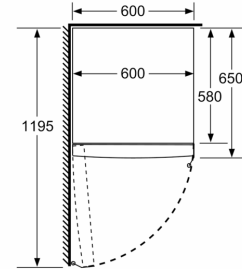

#### **Technische specificaties:**

- Afmetingen (hxbxd):
- 186 x 60 x 65 cm
- Klimaatklasse: SN-T
- Draairichting deur links, verwisselbaar
- Openingshoek deur: 90°, plaatsbaar tegen wand
- Verstelbare pootjes aan de voorzijde; achterzijde op rolletjes
- Netspanning 220 - 240 V

#### **Toebehoren:**

- 3 x eievak

- a Hoogte  
 b Breedte  
 c Diepte bij gesloten deur zonder greep en zonder afsatdsstuk  
 d Diepte van de kast zonder afstandsstuk  
 e Breedte bij geopende deur zonder greep  
 f Diepte bij geopende deur zonder greep en zonder afstandsstuk

Afmetingen in cm

Afmeting in mm

Afmeting in mm