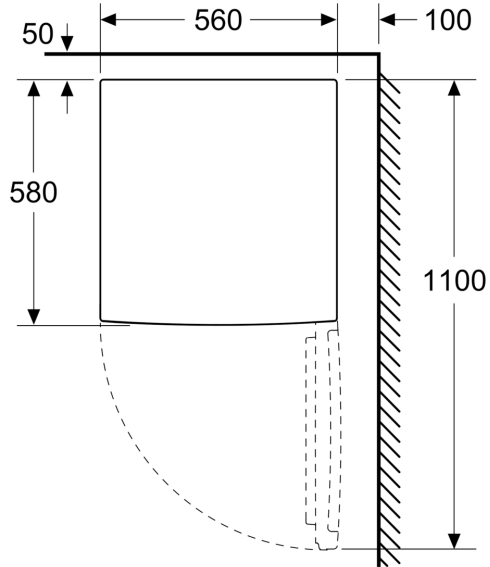

- Netto inhoud vriesruimte: 83 liter
- SuperVriezen
- 3 Transparante vrieslades
- Invriescapaciteit: 4 kg per 24 uur
- Bewaartijd bij storing: 15.5 uur

Technische specificaties:

- Afmetingen (hxbxd):
- 85 x 56 x 58 cm
- Klimaatklasse: SN-T
- Netspanning 220 - 240 V

**Serie 2, Tafelmodel vriezer, 85 x 56
cm, Wit
GTV15NWEB**

Afmeting in mm

Afmeting in mm