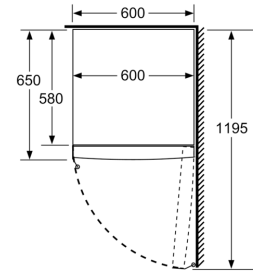

Technische specificaties:

- Afmetingen (hxbxd):
- 176 x 60 x 65 cm
- Klimaatklasse: SN-T
- Draairichting deur rechts, verwisselbaar
- Openingshoek deur: 90°, plaatsbaar tegen wand
- Verstelbare pootjes aan de voorzijde; achterzijde op rolletjes
- Netspanning 220 - 240 V

Toebehoren:

- 2 x koelelementen, 1 x ijsblokjesvorm, 1 Jblokjesvorm

Serie 4, Vrijstaande vriezer, 176 x 60 cm, Wit GSN33VWEP

	a	b	c	d	e	f
KSW36, GSD36	187					
KSV36, KSF36, GSN36, GSV36	186					
KSV33, GSN33, GSV33	176	60	65	58	60	119.5
KSV29, GSN29, GSV29	161					
GSV24	146					
GSN51	161					
GSN54	176	70	78	70	70	142
GSN58	191					

- a Hoogte
- b Breedte
- c Diepte bij gesloten deur zonder greep en zonder afstandsstuk
- d Diepte van de kast zonder afstandsstuk
- e Breedte bij geopende deur zonder greep
- f Diepte bij geopende deur zonder greep en zonder afstandsstuk

Afmetingen in cm

Afmeting in mm