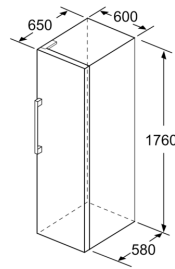

Technische specificaties:

- Afmetingen (hxbxd):
- 176 x 60 x 65 cm
- Klimaatklasse: SN-T
- Draairichting deur rechts, verwisselbaar
- Openingshoek deur: 90°, plaatsbaar tegen wand
- Verstelbare pootjes aan de voorzijde; achterzijde op rolletjes
- Netspanning 220 - 240 V

Toebehoren:

- 2 x koelelementen, 1 x ijsblokjesvorm, 1 Jblokjesvorm

Serie 4, Vrijstaande vriezer, 176 x 60 cm, Wit GSN33VWEP

	a	b	c	d	e	f
KSW36, GSD36	187					
KSV36, KSF36, GSN36, GSV36	186					
KSV33, GSN33, GSV33	176	60	65	58	60	119.5
KSV29, GSN29, GSV29	161					
GSV24	146					
GSN51	161					
GSN54	176	70	78	70	70	142
GSN58	191					

- a Hoogte
- b Breedte
- c Diepte bij gesloten deur zonder greep en zonder afstandsstuk
- d Diepte van de kast zonder afstandsstuk
- e Breedte bij geopende deur zonder greep
- f Diepte bij geopende deur zonder greep en zonder afstandsstuk

Afmetingen in cm

Afmeting in mm