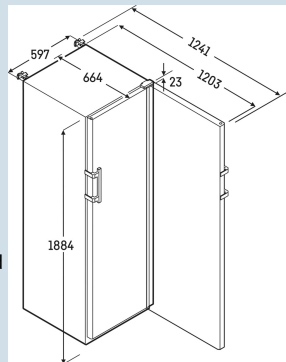

Behuizing / Kleur deur	Wit / Wit
Materiaal behuizing	Staal
Materiaal deur/deksel	Staal
Bruto inhoud totaal	394 l
Netto inhoud totaal	239 l
Energieverbruik per jaar	172 kWh
Energiekosten per jaar	€ 43,-
Geluidsniveau	49 dB(A)
Klimaatklasse	7
Geschikt voor omgevingstemperatuur van	+10°C tot 35°C
Geschikt voor maximale relatieve vochtigheid	max. 75 % RV, niet-condenserend
Temperatuurinstelling af fabriek	+5 °C
Koelmiddel	R600a
Aansluitwaarde	2 A
Warmteafgifte in kJ/h	250 kJ/h
Warmteafgifte in Wh	69 Wh
Type compressor	Variable-Speed-compressor

HMFvh 4001/H63

Perfection

Smart
Device**Afmetingen**

Hoogte	188,4 cm
Breedte	59,7 cm
Diepte bij 90° geopende deur	120,8 cm
Diepte	65,4 cm
Interieurhoogte	166 cm
Interieurbreedte	40,6 cm
Interieurdiepte	37 cm
Netto gewicht / Bruto gewicht	79,5 kg / 87 kg
Hoogte verpakking	1920 mm
Breedte verpakking	615 mm
Diepte verpakking	725 mm