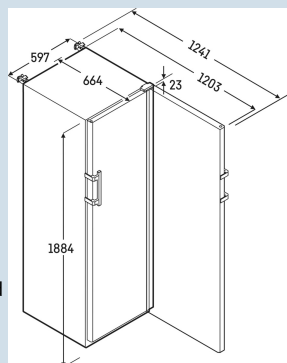

Behuizing / Kleur deur	Wit / Wit
Materiaal behuizing	Staal
Materiaal deur/deksel	Staal
Bruto inhoud totaal	316 l
Netto inhoud totaal	190 l
Energieverbruik per jaar	385 kWh
Energiekosten per jaar	€ 89,-
Geluidsniveau	49 dB(A)
Klimaatklasse	7
Geschikt voor onverwarmde ruimte	Nee
Geschikt voor omgevingstemperatuur van	+10°C tot 35°C
Geschikt voor maximale relatieve vochtigheid	max. 75 % RV, niet-condenserend
Temperatuurinstelling af fabriek	?20 °C
Koelmiddel	R290
Aansluitwaarde	2 A
Warmteafgifte in kJ/h	529 kJ/h
Warmteafgifte in Wh	147 Wh
Type compressor	Single-Speed-compressor

SFFsg 4001/740

Performance

Smart
FrostSmart
Device
ready**Afmetingen**

Hoogte	188,4 cm
Breedte	59,7 cm
Diepte bij 90° geopende deur	120,8 cm
Diepte	65,4 cm
Interieurhoogte	158,8 cm
Interieurbreedte	40,3 cm
Interieurdiepte	40,8 cm
Netto gewicht / Bruto gewicht	82 kg / 87 kg
Hoogte verpakking	1920 mm
Breedte verpakking	615 mm
Diepte verpakking	725 mm