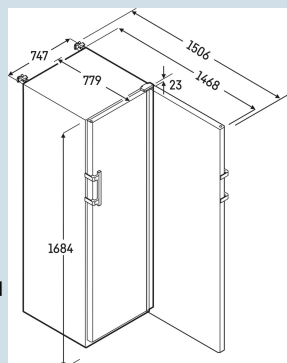

Behuizing / Kleur deur	Wit / Wit
Materiaal behuizing	Staal
Materiaal deur/deksel	Staal
Bruto inhoud totaal	499 l
Netto inhoud totaal	394 l
Energieverbruik per jaar	516 kWh
Energiekosten per jaar	€ 119,-
Geluidsniveau	49 dB(A)
Klimaatklasse	7
Geschikt voor onverwarmde ruimte	Nee
Geschikt voor omgevingstemperatuur van	+10°C tot 35°C
Geschikt voor maximale relatieve vochtigheid	max. 75 % RV, niet-condenserend
Temperatuurinstelling af fabriek	?20 °C
Koelmiddel	R290
Aansluitwaarde	2 A
Warmteafgifte in kJ/h	713 kJ/h
Warmteafgifte in Wh	198 Wh
Type compressor	Single-Speed-compressor

SFFfg 5501/740

Performance

Smart
FrostSmart
Device
ready**Afmetingen**

Hoogte	168,4 cm
Breedte	74,7 cm
Diepte bij 90° geopende deur	147,3 cm
Diepte	76,9 cm
Interieurhoogte	138,8 cm
Interieurbreedte	58,8 cm
Interieurdiepte	51,7 cm
Netto gewicht / Bruto gewicht	89 kg / 106 kg
Hoogte verpakking	1720 mm
Breedte verpakking	765 mm
Diepte verpakking	840 mm