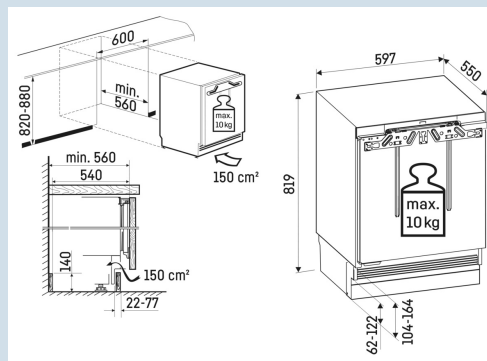

**Zacht aanraken is voldoende.**

Tiptoets bediening

**Tot 30 kg belastbaar en eenvoudig te reinigen**

GlassLine draagplateaus

**Deur wordt vanaf 30° dichtgetrokken**

Deur-op-deur montage

**Deur kan nooit ongemerkt open blijven**

Akoestisch deuralarm

Nismaat	82 - 88 cm
Deurmontage systeem	deur-op-deursysteem
Materiaal deur/deksel	Staal
Bruto inhoud totaal	106 l
Volume totaal	106 l
Volume koelgedeelte	92 l
Volume vriesgedeelte	14 l
Energieklasse	<b>D</b>
Energieverbruik per jaar	115 kWh
Energieverbruik per 24 uur	0,3
Energiekosten per jaar	€ 35,-
Energie efficiëntie index	80
Geluidsniveau	34 dB(A)

## URd 3601

Pure

Super  
Silent**Afmetingen**

Hoogte	81,8 cm
Breedte	59,7 cm
Diepte	55 cm
Inbouwhoogte	82-88 cm
Inbouwbreedte	60 cm
Inbouwdiepte minimaal	56,0 cm
Max. Meubelgewicht koeldeel	10 kg
Netto gewicht / Bruto gewicht	34 kg / 37 kg
Hoogte verpakking	890 mm
Breedte verpakking	615 mm
Diepte verpakking	710 mm