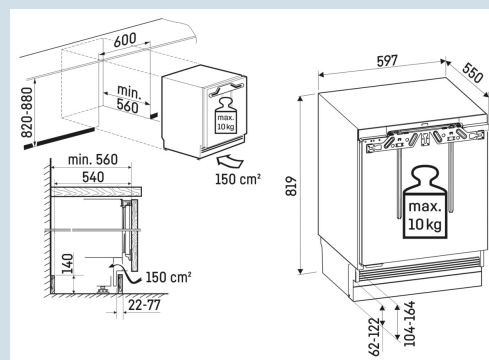

Zacht aanraken is voldoende.

Tiptoets bediening

Tot 30 kg belastbaar en eenvoudig te reinigen

GlassLine draagplateaus

Deur wordt vanaf 30° dichtgetrokken

Deur-op-deur montage

Deur kan nooit ongemerkt open blijven

Akoestisch deuralarm

Nismaat	82 - 88 cm
Deurmontage systeem	deur-op-deursysteem
Materiaal deur/deksel	Staal
Bruto inhoud totaal	127 l
Volume totaal	127 l
Volume koelgedeelte	127 l
Energieklasse	D
Energieverbruik per jaar	74 kWh
Energieverbruik per 24 uur	0,2
Energiekosten per jaar	€ 22,-
Energie efficiëntie index	80
Geluidsniveau	34 dB(A)
Geluidsniveau klasse	B

URd 3600

Pure

Super
Silent**Afmetingen**

Hoogte	81,8 cm
Breedte	59,7 cm
Diepte	55 cm
Inbouwhoogte	82-88 cm
Inbouwbreedte	60 cm
Inbouwdiepte minimaal	56,0 cm
Max. Meubelgewicht koeldeel	10 kg
Netto gewicht / Bruto gewicht	32 kg / 35 kg
Hoogte verpakking	890 mm
Breedte verpakking	615 mm
Diepte verpakking	710 mm