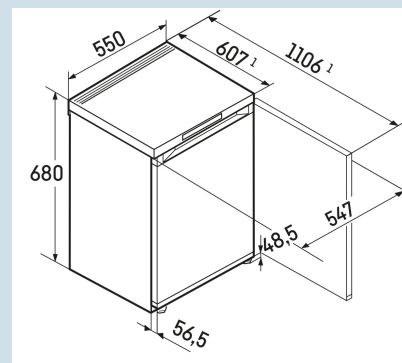

Wit / Wit
Staal
Staal
75 l
76 l
E
163 kWh
0,4
€ 65,-
100
37 dB(A)
C
SN-T

Fe 1003

Pure

Smart
FrostVario
SpaceFrost
ControlFrost
Protect**Afmetingen**

Hoogte	68 cm
Breedte	55 cm
Diepte	60,7 cm
Tussenbouwbaar	Ja
Plaatsbaar tegen muur	Ja
Netto gewicht / Bruto gewicht	31 kg / 33,2 kg
Hoogte verpakking	732 mm
Breedte verpakking	567 mm
Diepte verpakking	711 mm