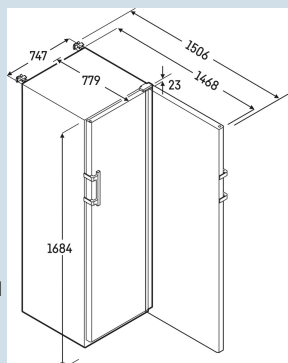

Behuizing / Kleur deur	Wit / Wit
Materiaal behuizing	Staal
Materiaal deur/deksel	Staal
Bruto inhoud totaal	499 l
Netto inhoud totaal	310 l
Energieverbruik per jaar	501 kWh
Energiekosten per jaar	€ 115,-
Geluidsniveau	49 dB(A)
Klimaatklasse	7
Geschikt voor onverwarmde ruimte	Nee
Geschikt voor omgevingstemperatuur van	+10°C tot 35°C
Geschikt voor maximale relatieve vochtigheid	max. 75 % RV, niet-condenserend
Temperatuurinstelling af fabriek	-20 °C
GMP cleanroomklasse	GMP-Klasse B
Cleanroomklasse volgens ISO EN 14664-1	ISO-Klasse 5
Koelmiddel	R290
Aansluitwaarde	2 A
Warmteafgifte in kJ/h	713 kJ/h
Warmteafgifte in Wh	198 Wh
Type compressor	Single-Speed-compressor

SFFsg 5501/740

Performance

Smart
FrostSmart
Device
ready**Afmetingen**

Hoogte	168,4 cm
Breedte	74,7 cm
Diepte bij 90° geopende deur	147,3 cm
Diepte	76,9 cm
Interieurhoogte	138,8 cm
Interieurbreedte	58,8 cm
Interieurdiepte	52,3 cm
Netto gewicht / Bruto gewicht	99 kg / 106 kg
Hoogte verpakking	1720 mm
Breedte verpakking	765 mm
Diepte verpakking	840 mm