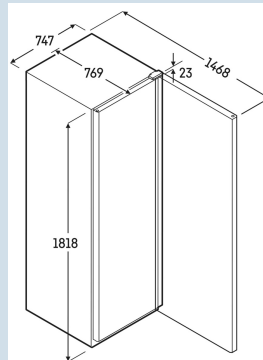

Behuizing / Kleur deur	Wit / Wit
Materiaal behuizing	Staal
Materiaal deur/deksel	Staal
Bruto inhoud totaal	499 l
Netto inhoud totaal	289 l
Energieverbruik per jaar	1234 kWh
Energiekosten per jaar	€ 309,-
Geluidsniveau	49 dB(A)
Klimaatklasse	7
Temperatuurklasse	L1
Geschikt voor onverwarmde ruimte	Nee
Geschikt voor omgevingstemperatuur van	+10°C tot 40°C
Koelmiddel	R290
Aansluitwaarde	2,0 A
Warmteafgifte in kJ/h	713 kJ/h
Warmteafgifte in Wh	198 Wh

FFFsg 5501/740

Performance

Smart
Frost

Smart
Device
ready

Afmetingen

Hoogte	181,8 cm
Breedte	74,7 cm
Diepte bij 90° geopende deur	147,3 cm
Diepte	76,9 cm
Plaatsbaar tegen muur	Ja
Interieurhoogte	138,8 cm
Interieurbreedte	58 cm
Interieurdiepte	52,3 cm
Netto gewicht / Bruto gewicht	99 kg / 107 kg
Hoogte verpakking	1850 mm
Breedte verpakking	765 mm
Diepte verpakking	840 mm