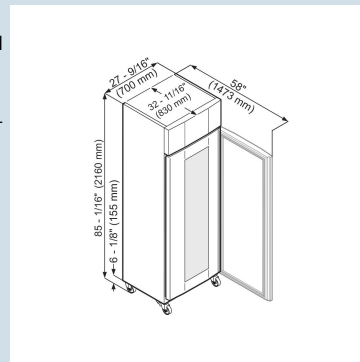

FRPSvg 6511
Performance

Smart
Device
ready

Direct zicht op uw voorraad

Deze Liebherr in de Performance serie met zelfsluitende isolatieglasdeur en LED verlichting biedt bijna 600 liter koelruimte GN 2/1. De temperatuur is instelbaar tussen de +1°C en +15°C. De edelstalen kast is snel schoon te maken dankzij de voorgevormde ribben in de chroomnikkelstalen binnenkuip.

Behuizing / Kleur deur	Edelstaal / Edelstaal
Materiaal behuizing	Chroomnikkelstaal (1.4301 / AISI 304)
Materiaal deur/deksel	Isolatieglasdeur met chroomnikkelstaal frame (1.4301 / AISI 304)
Bruto inhoud totaal	625 l
Netto inhoud totaal	486 l
Energieklasse	A
Energieverbruik per jaar	412 kWh
Energiekosten per jaar	€ 95,-
Energie efficiëntie index	29,3
Geluidsniveau	60 dB(A)
Klimaatklasse	5
Temperatuurklasse	M1
Geschikt voor onverwarmde ruimte	Nee
Geschikt voor omgevingstemperatuur van	+10°C tot 40°C
Koelmiddel	R290
Aansluitwaarde	4,0 A
Warmteafgifte in kJ/h	365 kJ/h
Warmteafgifte in Wh	76 Wh

FRPSvg 6511

Performance

Smart
Device
ready**Afmetingen**

Hoogte	211,5 cm
Breedte	69,7 cm
Diepte	86,7 cm
Plaatsbaar tegen muur	Ja
Geschikt voor	GN 2/1 530x650 mm
Netto gewicht / Bruto gewicht	138,0 kg / 151,0 kg
Hoogte verpakking	2250 mm
Breedte verpakking	740 mm
Diepte verpakking	900 mm