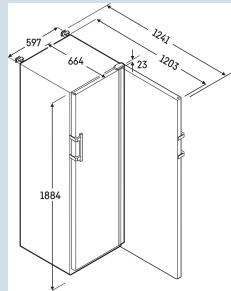

Wit / Wit
Staal
Staal
316 l
190 l
384 kWh
€ 96,-
49 dB(A)
7
Nee
+10°C tot 35°C
max. 75 % RV, niet-condenserend
220 °C
R290
2 A
529 kJ/h
Single-Speed-compressor

Afmetingen

Hoogte	188,4 cm
Breedte	59,7 cm
Diepte bij 90° geopende deur	120,8 cm
Diepte	65,4 cm
Interieurhoogte	158,8 cm
Interieurbreedte	40,3 cm
Interieurdiepte	40,2 cm
Netto gewicht / Bruto gewicht	76 kg / 88 kg
Hoogte verpakking	1920 mm
Breedte verpakking	615 mm
Diepte verpakking	725 mm